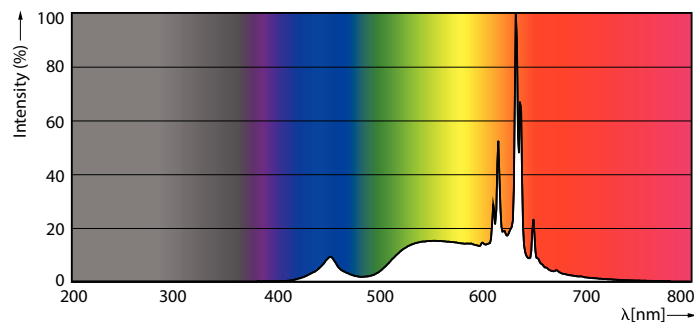

MASTER Value LED-glaspærer

MASTER VLE LEDBulb DT5.9-60W E27 927ST64CLG

Disse LED-filamentpærer har et klassisk design og kombinerer glødepærens velkendte former med fordelene ved langtidsholdbar LED-teknologi. Disse MASTER Value LED-glaspærer giver flere energibesparelser end normale LED-glaspærer. Samtidig giver de også kunderne en god lysoplevelse, forstærket af en fremragende dæmpningsydelse (dæmpbare LED-glaspærer). MASTER Value LED-glaspærer giver betydelige energibesparelser, bruger 30 % mindre energi sammenlignet med normale LED-pærer og giver en fremragende lyskvalitet. Ved at tilbyde en levetid på 15.000 timer reducerer disse dæmpbare LED-pærer desuden vedligeholdelsesomkostningerne.

Produkt data

Generelle oplysninger		Lyseffekt (nominel) (nom.)	
Fod	E27	Lyseffekt (nominel) (nom.)	136,00 lm/W
Normeret levetid	15.000 t	Farveensartethed	<6
Skiftedyklus	20.000	Farvegengivelsesindeks (CRI)	90
Lighting Technology	LED	LLMF ved den nominelle levetids udløb (nom.)	70 %
Lysstrømsmålingsreference	Sphere	Flimmerværdi (PstLM)	0,9
CE-mærke	Ja	Værdi for stroboskopisk effekt (SVM)	0,4
EU RoHS-godkendt	Ja	Photobiological safety according to EN 62471	RG0
Lysteknisk		Drift og el	
Farvekode	922-927 [CCT of 2200K-2700K]	Linjefrekvens	50 to 60 Hz
Lysstrøm	806 lm	Indgangsfrekvens	50 til 60 Hz
Farvebetegnelse	Varmt skær (WG)	Strømforbrug	5,9 W
Korreleret farvetemperatur (nom.)	2200 2700 K	Lyskildens strømstyrke (nom.)	40 mA
		Wattforbrugsækvivalent	60 W

Målskitse

Product	D	C
MAS VLE LEDBulb DT5.9-60W E27 927ST64CLG	64 mm	140 mm

Fotometriske data

Spectral Power Distribution Colour - MAS VLE LEDBulb DT5.9-60W E27 927ST64CLG

Light Distribution Diagram - MAS VLE LEDBulb DT5.9-60W E27 927ST64CLG