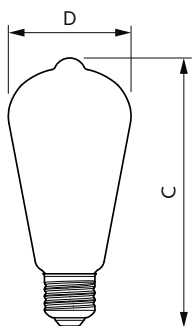

Målskitse

Product	D	C
MAS VLE LEDBulb DT5.9-60W E27 927ST64CLG	64 mm	140 mm

Fotometriske data

Spectral Power Distribution Colour - MAS VLE LEDBulb DT5.9-60W E27 927ST64CLG

Light Distribution Diagram - MAS VLE LEDBulb DT5.9-60W E27 927ST64CLG