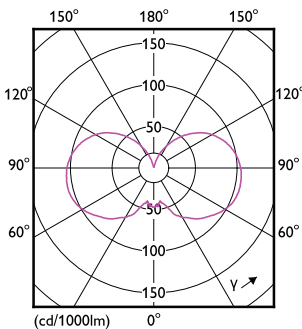

EyeComfort	Ja
------------	----

Produktdata

Ordreproduktnavn	MAS VLE LEDBulb DT5.9-60W E27 927ST64CLG
Det fulde produktnavn	MASTER VLE LEDBulb DT5.9-60W E27 927ST64CLG
Full EOC	871951432481700
Beskrivelse af lokal kode	2057813934
Ordrekode	32481700
Materialenr. (12NC)	929003010702
Lokal ordrekode	2057813934
SAP-tæller – antal pr. pakke	1
EAN/UPC - Produkt/Æske	8719514324817
Tæller – antal pakker pr. kasse (udvendig emballage)	10
EAN/UPC – kasse	8719514324824

Målskitse

Product	D	C
MAS VLE LEDBulb DT5.9-60W E27 927ST64CLG	64 mm	140 mm

Fotometriske data

Spectral Power Distribution Colour - MAS VLE LEDBulb DT5.9-60W E27 927ST64CLG

Light Distribution Diagram - MAS VLE LEDBulb DT5.9-60W E27 927ST64CLG